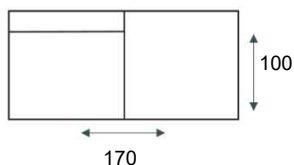

2,75 zitsbank
2,75 zits

2,75 zitsbank
links/rechts
2,75 zits arm L/R

2,5 zitsbank
2,5 zits

2,5 zitsbank
links/rechts
2,5 zits arm L/R

Element 90
arm
links/rechts
1-zits arm L/R

Element 90
zonder armen
1-zits z/armen

Element 100
arm
links/rechts
1,5-zits arm L/R

Element 100
zonder armen
1,5 z/armen

HOUSE OF DUTCHZ

MOOI WONEN DOOR VAKMANSCHAP

Element 90 met eiland links/rechts
Ottomane L/R

Element 100 met eiland links/rechts
Ottomane XL L/R

Hoeelement L/R
Hoeelement L/R

Hoeelement XL L/R
Hoeelement XL L/R

Tussenkast op plint
Tussenkast op plint

Hocker 100x70
Poef 100x70

Hocker 100x100
Poef 100x100

Sierkussen
Sierkussen

Armkussen
Armkussen

Longchair 90 links/rechts
Ligelement 90 L/R