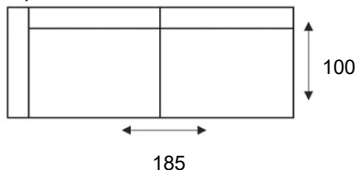

HOUSE OF DUTCHZ

MOOI WONEN DOOR VAKMANSCHAP

DUTCHZ 104

COLLECTIE INFORMATIE

4 zitsbank
4 zits

4 zits arm
links/rechts
4 zits arm L/R

3 zitsbank
3 zits

3 zits arm
links/rechts
3 zits arm L/R

2,75 zitsbank
2,75 zits

2,75 zitsbank
links/rechts
2,75 zits arm L/R

2,5 zitsbank
2,5 zits

2,5 zitsbank
links/rechts
2,5 zits arm L/R

Element 90
arm
links/rechts
1-zits arm L/R

Element 90
zonder armen
1-zits z/armen

Element 100
arm
links/rechts
1,5-zits arm L/R

Element 100
zonder armen
1,5 z/armen

HOUSE OF DUTCHZ

MOOI WONEN DOOR VAKMANSCHAP

Element 90 met eiland links/rechts
Ottomane L/R

Element 100 met eiland links/rechts
Ottomane XL L/R