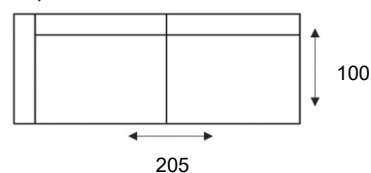

HOUSE OF DUTCHZ

MOOI WONEN DOOR VAKMANSCHAP

DUTCHZ 104

COLLECTIE INFORMATIE

4 zitsbank
4 zits

4 zits arm
links/rechts
4 zits arm L/R

3 zitsbank
3 zits

3 zits arm
links/rechts
3 zits arm L/R

2,75 zitsbank
2,75 zits

2,75 zitsbank
links/rechts
2,75 zits arm L/R

2,5 zitsbank
2,5 zits

2,5 zitsbank
links/rechts
2,5 zits arm L/R

Element 90
arm
links/rechts
1-zits arm L/R

Element 90
zonder armen
1-zits z/armen