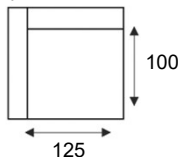

HOUSE OF DUTCHZ

MOOI WONEN DOOR VAKMANSCHAP

DUTCHZ 104

COLLECTIE INFORMATIE

4 zitsbank
4 zits

4 zits arm
links/rechts
4 zits arm L/R

3 zitsbank
3 zits

3 zits arm
links/rechts
3 zits arm L/R

2,75 zitsbank
2,75 zits

2,75 zitsbank
links/rechts
2,75 zits arm L/R

2,5 zitsbank
2,5 zits

2,5 zitsbank
links/rechts
2,5 zits arm L/R

Element 90
arm
links/rechts
1-zits arm L/R

Element 90
zonder armen
1-zits z/armen

Element 100
arm
links/rechts
1,5-zits arm L/R

Element 100
zonder armen
1,5 z/armen

HOUSE OF DUTCHZ

MOOI WONEN DOOR VAKMANSCHAP

Element 90 met eiland links/rechts
Ottomane L/R

Element 100 met eiland links/rechts
Ottomane XL L/R