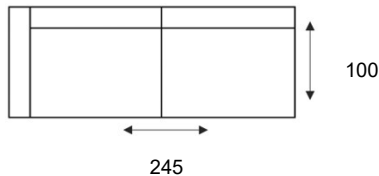

HOUSE OF DUTCHZ

MOOI WONEN DOOR VAKMANSCHAP

DUTCHZ 104

COLLECTIE INFORMATIE

4 zitsbank
4 zits

4 zits arm
links/rechts
4 zits arm L/R

3 zitsbank
3 zits

3 zits arm
links/rechts
3 zits arm L/R

2,75 zitsbank
2,75 zits

2,75 zitsbank
links/rechts
2,75 zits arm L/R

2,5 zitsbank
2,5 zits

2,5 zitsbank
links/rechts
2,5 zits arm L/R

Element 90
arm
links/rechts
1-zits arm L/R

Element 90
zonder armen
1-zits z/armen

Element 100
arm
links/rechts
1,5-zits arm L/R

Element 100
zonder armen
1,5 z/armen

HOUSE OF DUTCHZ

MOOI WONEN DOOR VAKMANSCHAP

Element 90 met eiland links/rechts
Ottomane L/R

Element 100 met eiland links/rechts
Ottomane XL L/R