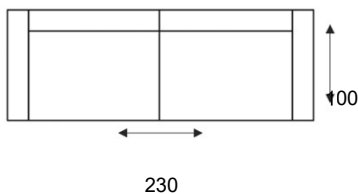

HOUSE OF DUTCHZ

MOOI WONEN DOOR VAKMANSCHAP

DUTCHZ 104

COLLECTIE INFORMATIE

4 zitsbank
4 zits

4 zits arm
links/rechts
4 zits arm L/R

3 zitsbank
3 zits

3 zits arm
links/rechts
3 zits arm L/R

2,75 zitsbank
2,75 zits

2,75 zitsbank
links/rechts
2,75 zits arm L/R

2,5 zitsbank
2,5 zits

2,5 zitsbank
links/rechts
2,5 zits arm L/R

Element 90
arm
links/rechts
1-zits arm L/R

Element 90
zonder armen
1-zits z/armen

Element 100
arm
links/rechts
1,5-zits arm L/R

Element 100
zonder armen
1,5 z/armen

HOUSE OF DUTCHZ

MOOI WONEN DOOR VAKMANSCHAP

Element 90 met eiland links/rechts
Ottomane L/R

Element 100 met eiland links/rechts
Ottomane XL L/R