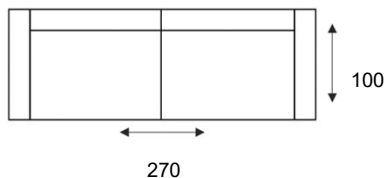

HOUSE OF DUTCHZ

MOOI WONEN DOOR VAKMANSCHAP

DUTCHZ 104

COLLECTIE INFORMATIE

4 zitsbank
4 zits

4 zits arm
links/rechts
4 zits arm L/R

3 zitsbank
3 zits

3 zits arm
links/rechts
3 zits arm L/R

2,75 zitsbank
2,75 zits

2,75 zitsbank
links/rechts
2,75 zits arm L/R

2,5 zitsbank
2,5 zits

2,5 zitsbank
links/rechts
2,5 zits arm L/R

Element 90
arm
links/rechts
1-zits arm L/R

Element 90
zonder armen
1-zits z/armen