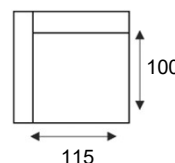

HOUSE OF DUTCHZ

MOOI WONEN DOOR VAKMANSCHAP

DUTCHZ 104

COLLECTIE INFORMATIE

4 zitsbank
4 zits

4 zits arm
links/rechts
4 zits arm L/R

3 zitsbank
3 zits

3 zits arm
links/rechts
3 zits arm L/R

2,75 zitsbank
2,75 zits

2,75 zitsbank
links/rechts
2,75 zits arm L/R

2,5 zitsbank
2,5 zits

2,5 zitsbank
links/rechts
2,5 zits arm L/R

Element 90
arm
links/rechts
1-zits arm L/R

Element 90
zonder armen
1-zits z/armen

Element 100
arm
links/rechts
1,5-zits arm L/R

Element 100
zonder armen
1,5 z/armen

HOUSE OF DUTCHZ

MOOI WONEN DOOR VAKMANSCHAP

Element 90 met eiland links/rechts
Ottomane L/R

Element 100 met eiland links/rechts
Ottomane XL L/R