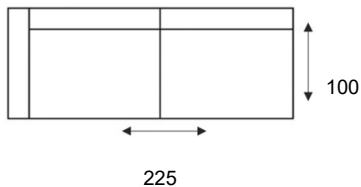

HOUSE OF DUTCHZ

MOOI WONEN DOOR VAKMANSCHAP

DUTCHZ 104

COLLECTIE INFORMATIE

4 zitsbank
4 zits

4 zits arm
links/rechts
4 zits arm L/R

3 zitsbank
3 zits

3 zits arm
links/rechts
3 zits arm L/R

2,75 zitsbank
2,75 zits

2,75 zitsbank
links/rechts
2,75 zits arm L/R

2,5 zitsbank
2,5 zits

2,5 zitsbank
links/rechts
2,5 zits arm L/R

Element 90
arm
links/rechts
1-zits arm L/R

Element 90
zonder armen
1-zits z/armen