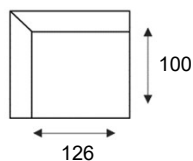

2,75 zitsbank
2,75 zits

2,75 zitsbank
links/rechts
2,75 zits arm L/R

2,5 zitsbank
2,5 zits

2,5 zitsbank
links/rechts
2,5 zits arm L/R

Element 90
arm
links/rechts
1-zits arm L/R

Element 90
zonder armen
1-zits z/armen

Element 100
arm
links/rechts
1,5-zits arm L/R

Element 100
zonder armen
1,5 z/armen

HOUSE OF DUTCHZ

MOOI WONEN DOOR VAKMANSCHAP

Element 90 met eiland links/rechts
Ottomane L/R

Element 100 met eiland links/rechts
Ottomane XL L/R

Hoeelement L/R
Hoeelement L/R

Hoeelement XL L/R
Hoeelement XL L/R

Tussenkast op plint
Tussenkast op plint

Hocker 100x70
Poef 100x70

Hocker 100x100
Poef 100x100

Sierkussen
Sierkussen

Armkussen
Armkussen

Longchair 90 links/rechts
Ligelement 90 L/R