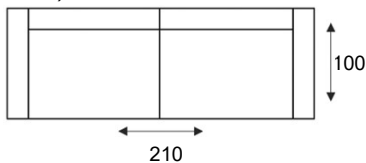

HOUSE OF DUTCHZ

MOOI WONEN DOOR VAKMANSCHAP

DUTCHZ 104

COLLECTIE INFORMATIE

4 zitsbank
4 zits

4 zits arm
links/rechts
4 zits arm L/R

3 zitsbank
3 zits

3 zits arm
links/rechts
3 zits arm L/R

2,75 zitsbank
2,75 zits

2,75 zitsbank
links/rechts
2,75 zits arm L/R

2,5 zitsbank
2,5 zits

2,5 zitsbank
links/rechts
2,5 zits arm L/R

Element 90
arm
links/rechts
1-zits arm L/R

Element 90
zonder armen
1-zits z/armen

Element 100
arm
links/rechts
1,5-zits arm L/R

Element 100
zonder armen
1,5 z/armen

HOUSE OF DUTCHZ

MOOI WONEN DOOR VAKMANSCHAP

Element 90 met eiland links/rechts
Ottomane L/R

Element 100 met eiland links/rechts
Ottomane XL L/R