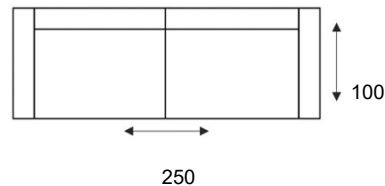

HOUSE OF DUTCHZ

MOOI WONEN DOOR VAKMANSCHAP

DUTCHZ 104

COLLECTIE INFORMATIE

4 zitsbank
4 zits

4 zits arm
links/rechts
4 zits arm L/R

3 zitsbank
3 zits

3 zits arm
links/rechts
3 zits arm L/R

2,75 zitsbank
2,75 zits

2,75 zitsbank
links/rechts
2,75 zits arm L/R

2,5 zitsbank
2,5 zits

2,5 zitsbank
links/rechts
2,5 zits arm L/R

Element 90
arm
links/rechts
1-zits arm L/R

Element 90
zonder armen
1-zits z/armen

Element 100
arm
links/rechts
1,5-zits arm L/R

Element 100
zonder armen
1,5 z/armen

HOUSE OF DUTCHZ

MOOI WONEN DOOR VAKMANSCHAP

Element 90 met eiland links/rechts
Ottomane L/R

Element 100 met eiland links/rechts
Ottomane XL L/R