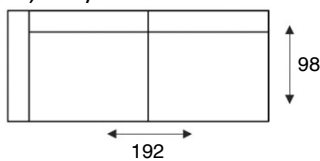

HOUSE OF DUTCHZ

MOOI WONEN DOOR VAKMANSCHAP

DUTCHZ 1602

COLLECTIE INFORMATIE

3 zitsbank
3 seater

3 zits arm li/re
3 AL/AR

3 zits zonder armen
3OA

2,5 zitsbank
2,5 seater

2,5 zits arm li/re
2,5 AL/AR

2,5 zits zonder armen
2,5OA

2 zitsbank
2 seater

2 zits arm li/re
2 AL/AR

Loveseat
1,5 (95) seater

1,5 zits arm li/re
95 AL/AR

1,5 zits zonder armen
95OA

1,25 zits arm li/re
82,5 AL/AR