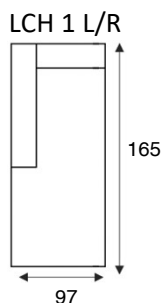

2,5 zits arm li/re
2,5 AL/AR

2,5 zits zonder armen
2,5OA

2 zitsbank
2 seater

2 zits arm li/re
2 AL/AR

Loveseat
1,5 (95) seater

1,5 zits arm li/re
95 AL/AR

1,5 zits zonder armen
95OA

1,25 zits arm li/re
82,5 AL/AR

1,25 zits zonder armen
82,5OA

1 zits arm li/re
70 AL/AR

1 zits zonder armen
70OA

1 zits met eiland li/re
OTK L/R

Longchair 95 arm li/re Longchair 82,5 arm li/re Longchair 70 arm li/re

Hoek m.eiland li/re

Hoেকেlement