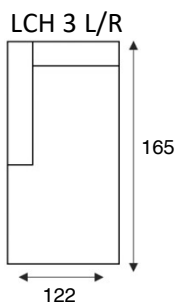

2,5 zits arm li/re
2,5 AL/AR

2,5 zits zonder armen
2,5OA

2 zitsbank
2 seater

2 zits arm li/re
2 AL/AR

Loveseat
1,5 (95) seater

1,5 zits arm li/re
95 AL/AR

1,5 zits zonder armen
95OA

1,25 zits arm li/re
82,5 AL/AR

1,25 zits zonder armen
82,5OA

1 zits arm li/re
70 AL/AR

1 zits zonder armen
70OA

1 zits met eiland li/re
OTK L/R

Longchair 95 arm li/re Longchair 82,5 arm li/re Longchair 70 arm li/re

Hoek m.eiland li/re

Hoেকেlement