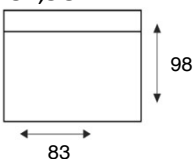

2,5 zits arm li/re
2,5 AL/AR

2,5 zits zonder armen
2,5OA

2 zitsbank
2 seater

2 zits arm li/re
2 AL/AR

Loveseat
1,5 (95) seater

1,5 zits arm li/re
95 AL/AR

1,5 zits zonder armen
95OA

1,25 zits arm li/re
82,5 AL/AR

1,25 zits zonder armen
82,5OA

1 zits arm li/re
70 AL/AR

1 zits zonder armen
70OA

1 zits met eiland li/re
OTK L/R

Longchair 95 arm li/re Longchair 82,5 arm li/re Longchair 70 arm li/re

Hoek m.eiland li/re

Hoেকেlement