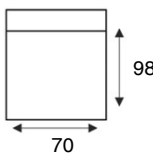

2,5 zits arm li/re
2,5 AL/AR

2,5 zits zonder armen
2,5OA

2 zitsbank
2 seater

2 zits arm li/re
2 AL/AR

Loveseat
1,5 (95) seater

1,5 zits arm li/re
95 AL/AR

1,5 zits zonder armen
95OA

1,25 zits arm li/re
82,5 AL/AR

1,25 zits zonder armen
82,5OA

1 zits arm li/re
70 AL/AR

1 zits zonder armen
70OA

1 zits met eiland li/re
OTK L/R

Longchair 95 arm li/re Longchair 82,5 arm li/re Longchair 70 arm li/re

Hoek m.eiland li/re

Hoেকেlement