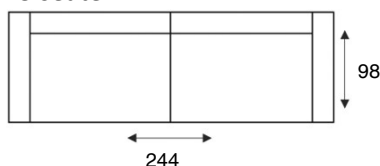

HOUSE OF DUTCHZ

MOOI WONEN DOOR VAKMANSCHAP

DUTCHZ 1602

COLLECTIE INFORMATIE

3 zitsbank
3 seater

3 zits arm li/re
3 AL/AR

3 zits zonder armen
3OA

2,5 zitsbank
2,5 seater

2,5 zits arm li/re
2,5 AL/AR

2,5 zits zonder armen
2,5OA

2 zitsbank
2 seater

2 zits arm li/re
2 AL/AR

Loveseat
1,5 (95) seater

1,5 zits arm li/re
95 AL/AR

1,5 zits zonder armen
95OA

1,25 zits arm li/re
82,5 AL/AR

1,25 zits zonder armen
82,5OA

1 zits arm li/re
70 AL/AR

1 zits zonder armen
70OA

1 zits met eiland li/re
OTK L/R

Longchair 95 arm li/re Longchair 82,5 arm li/re Longchair 70 arm li/re

Hoek m.eiland li/re

Hoেকেlement