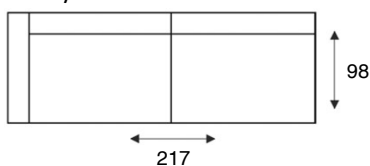

HOUSE OF DUTCHZ

MOOI WONEN DOOR VAKMANSCHAP

DUTCHZ 1602

COLLECTIE INFORMATIE

3 zitsbank
3 seater

3 zits arm li/re
3 AL/AR

3 zits zonder armen
3OA

2,5 zitsbank
2,5 seater

2,5 zits arm li/re
2,5 AL/AR

2,5 zits zonder armen
2,5OA

2 zitsbank
2 seater

2 zits arm li/re
2 AL/AR

Loveseat
1,5 (95) seater

1,5 zits arm li/re
95 AL/AR

1,5 zits zonder armen
95OA

1,25 zits arm li/re
82,5 AL/AR

1,25 zits zonder armen
82,5OA

1 zits arm li/re
70 AL/AR

1 zits zonder armen
70OA

1 zits met eiland li/re
OTK L/R

Longchair 95 arm li/re Longchair 82,5 arm li/re Longchair 70 arm li/re

Hoek m.eiland li/re

Hoেকেlement