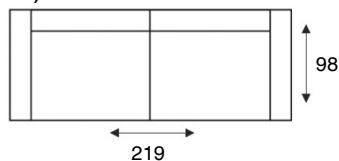

HOUSE OF DUTCHZ

MOOI WONEN DOOR VAKMANSCHAP

DUTCHZ 1602

COLLECTIE INFORMATIE

3 zitsbank
3 seater

3 zits arm li/re
3 AL/AR

3 zits zonder armen
3OA

2,5 zitsbank
2,5 seater

2,5 zits arm li/re
2,5 AL/AR

2,5 zits zonder armen
2,5OA

2 zitsbank
2 seater

2 zits arm li/re
2 AL/AR

Loveseat
1,5 (95) seater

1,5 zits arm li/re
95 AL/AR

1,5 zits zonder armen
95OA

1,25 zits arm li/re
82,5 AL/AR

1,25 zits zonder armen
82,5OA

1 zits arm li/re
70 AL/AR

1 zits zonder armen
70OA

1 zits met eiland li/re
OTK L/R

Longchair 95 arm li/re Longchair 82,5 arm li/re Longchair 70 arm li/re

Hoek m.eiland li/re

Hoেকেlement