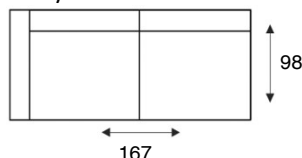

2,5 zits arm li/re
2,5 AL/AR

2,5 zits zonder armen
2,5OA

2 zitsbank
2 seater

2 zits arm li/re
2 AL/AR

Loveseat
1,5 (95) seater

1,5 zits arm li/re
95 AL/AR

1,5 zits zonder armen
95OA

1,25 zits arm li/re
82,5 AL/AR

1,25 zits zonder armen
82,5OA

1 zits arm li/re
70 AL/AR

1 zits zonder armen
70OA

1 zits met eiland li/re
OTK L/R

Longchair 95 arm li/re Longchair 82,5 arm li/re Longchair 70 arm li/re

Hoek m.eiland li/re

Hoেকেlement