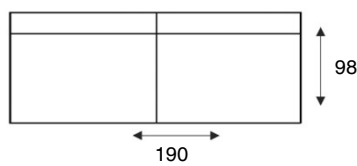

HOUSE OF DUTCHZ

MOOI WONEN DOOR VAKMANSCHAP

DUTCHZ 1602

COLLECTIE INFORMATIE

3 zitsbank
3 seater

3 zits arm li/re
3 AL/AR

3 zits zonder armen
3OA

2,5 zitsbank
2,5 seater

2,5 zits arm li/re
2,5 AL/AR

2,5 zits zonder armen
2,5OA

2 zitsbank
2 seater

2 zits arm li/re
2 AL/AR

Loveseat
1,5 (95) seater

1,5 zits arm li/re
95 AL/AR

1,5 zits zonder armen
95OA

1,25 zits arm li/re
82,5 AL/AR

1,25 zits zonder armen
82,5OA

1 zits arm li/re
70 AL/AR

1 zits zonder armen
70OA

1 zits met eiland li/re
OTK L/R

Longchair 95 arm li/re Longchair 82,5 arm li/re Longchair 70 arm li/re

Hoek m.eiland li/re

Hoেকেlement