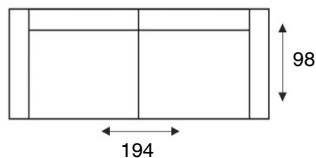

HOUSE OF DUTCHZ

MOOI WONEN DOOR VAKMANSCHAP

DUTCHZ 1602

COLLECTIE INFORMATIE

3 zitsbank
3 seater

3 zits arm li/re
3 AL/AR

3 zits zonder armen
3OA

2,5 zitsbank
2,5 seater

2,5 zits arm li/re
2,5 AL/AR

2,5 zits zonder armen
2,5OA

2 zitsbank
2 seater

2 zits arm li/re
2 AL/AR

Loveseat
1,5 (95) seater

1,5 zits arm li/re
95 AL/AR

1,5 zits zonder armen
95OA

1,25 zits arm li/re
82,5 AL/AR

1,25 zits zonder armen
82,5OA

1 zits arm li/re
70 AL/AR

1 zits zonder armen
70OA

1 zits met eiland li/re
OTK L/R

Longchair 95 arm li/re Longchair 82,5 arm li/re Longchair 70 arm li/re

Hoek m.eiland li/re

Hoেকেlement