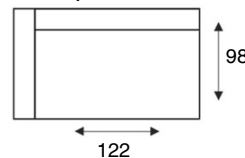

2,5 zits arm li/re
2,5 AL/AR

2,5 zits zonder armen
2,5OA

2 zitsbank
2 seater

2 zits arm li/re
2 AL/AR

Loveseat
1,5 (95) seater

1,5 zits arm li/re
95 AL/AR

1,5 zits zonder armen
95OA

1,25 zits arm li/re
82,5 AL/AR

1,25 zits zonder armen
82,5OA

1 zits arm li/re
70 AL/AR

1 zits zonder armen
70OA

1 zits met eiland li/re
OTK L/R

Longchair 95 arm li/re Longchair 82,5 arm li/re Longchair 70 arm li/re

Hoek m.eiland li/re

Hoেকেlement