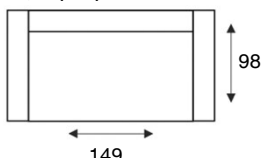

2,5 zits arm li/re
2,5 AL/AR

2,5 zits zonder armen
2,5OA

2 zitsbank
2 seater

2 zits arm li/re
2 AL/AR

Loveseat
1,5 (95) seater

1,5 zits arm li/re
95 AL/AR

1,5 zits zonder armen
95OA

1,25 zits arm li/re
82,5 AL/AR

1,25 zits zonder armen
82,5OA

1 zits arm li/re
70 AL/AR

1 zits zonder armen
70OA

1 zits met eiland li/re
OTK L/R

Longchair 95 arm li/re Longchair 82,5 arm li/re Longchair 70 arm li/re

Hoek m.eiland li/re

Hoেকেlement