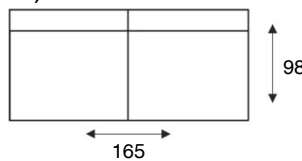

HOUSE OF DUTCHZ

MOOI WONEN DOOR VAKMANSCHAP

DUTCHZ 1602

COLLECTIE INFORMATIE

3 zitsbank
3 seater

3 zits arm li/re
3 AL/AR

3 zits zonder armen
3OA

2,5 zitsbank
2,5 seater

2,5 zits arm li/re
2,5 AL/AR

2,5 zits zonder armen
2,5OA

2 zitsbank
2 seater

2 zits arm li/re
2 AL/AR

Loveseat
1,5 (95) seater

1,5 zits arm li/re
95 AL/AR

1,5 zits zonder armen
95OA

1,25 zits arm li/re
82,5 AL/AR

1,25 zits zonder armen
82,5OA

1 zits arm li/re
70 AL/AR

1 zits zonder armen
70OA

1 zits met eiland li/re
OTK L/R

Longchair 95 arm li/re Longchair 82,5 arm li/re Longchair 70 arm li/re

Hoek m.eiland li/re

Hoেকেlement