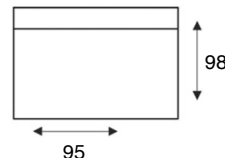

2,5 zits arm li/re
2,5 AL/AR

2,5 zits zonder armen
2,5OA

2 zitsbank
2 seater

2 zits arm li/re
2 AL/AR

Loveseat
1,5 (95) seater

1,5 zits arm li/re
95 AL/AR

1,5 zits zonder armen
95OA

1,25 zits arm li/re
82,5 AL/AR

1,25 zits zonder armen
82,5OA

1 zits arm li/re
70 AL/AR

1 zits zonder armen
70OA

1 zits met eiland li/re
OTK L/R

Longchair 95 arm li/re Longchair 82,5 arm li/re Longchair 70 arm li/re

Hoek m.eiland li/re

Hoেকেlement