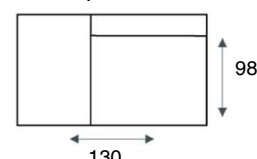

2,5 zits arm li/re
2,5 AL/AR

2,5 zits zonder armen
2,5OA

2 zitsbank
2 seater

2 zits arm li/re
2 AL/AR

Loveseat
1,5 (95) seater

1,5 zits arm li/re
95 AL/AR

1,5 zits zonder armen
95OA

1,25 zits arm li/re
82,5 AL/AR

1,25 zits zonder armen
82,5OA

1 zits arm li/re
70 AL/AR

1 zits zonder armen
70OA

1 zits met eiland li/re
OTK L/R

Longchair 95 arm li/re Longchair 82,5 arm li/re Longchair 70 arm li/re

Hoek m.eiland li/re

Hoেকেlement