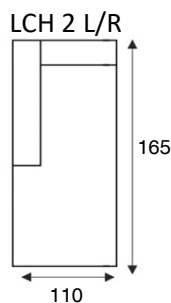

2,5 zits arm li/re
2,5 AL/AR

2,5 zits zonder armen
2,5OA

2 zitsbank
2 seater

2 zits arm li/re
2 AL/AR

Loveseat
1,5 (95) seater

1,5 zits arm li/re
95 AL/AR

1,5 zits zonder armen
95OA

1,25 zits arm li/re
82,5 AL/AR

1,25 zits zonder armen
82,5OA

1 zits arm li/re
70 AL/AR

1 zits zonder armen
70OA

1 zits met eiland li/re
OTK L/R

Longchair 95 arm li/re Longchair 82,5 arm li/re Longchair 70 arm li/re

Hoek m.eiland li/re

Hoেকেlement