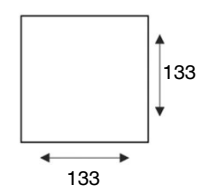

Hocker 133x133