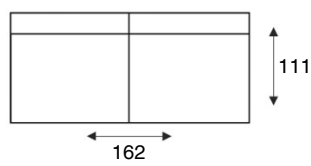

HOUSE OF DUTCHZ

MOOI WONEN DOOR VAKMANSCHAP

DUTCHZ 2600

COLLECTIE INFORMATIE

2 zits arm li/re

2 zits zonder arm

2 zits arm li/re diepe zit

2 zits zonder arm diepe zit

2 zits arm li/re verst.rug diepe zit

2 zits zonder arm verst. rug diepe zit

1 zits arm li/re

1 zits zonder arm

1 zits arm li/re diepe zit

1 zits zonder arm diepe zit

1 zits arm li/re verst. rug diepe zit

1 zits zonder arm verst. rug diepe zit