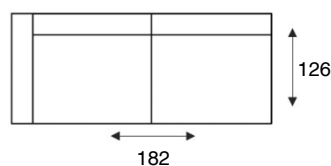

HOUSE OF DUTCHZ

MOOI WONEN DOOR VAKMANSCHAP

DUTCHZ 2600

COLLECTIE INFORMATIE

2 zits arm li/re

2 zits zonder arm

2 zits arm li/re diepe zit

2 zits zonder arm diepe zit

2 zits arm li/re verst.rug diepe zit

2 zits zonder arm verst. rug diepe zit

1 zits arm li/re

1 zits zonder arm

1 zits arm li/re diepe zit

1 zits zonder arm diepe zit

1 zits arm li/re verst. rug diepe zit

1 zits zonder arm verst. rug diepe zit