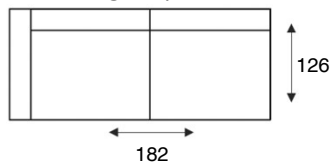

HOUSE OF DUTCHZ

MOOI WONEN DOOR VAKMANSCHAP

DUTCHZ 2600

COLLECTIE INFORMATIE

2 zits arm li/re

2 zits zonder arm

2 zits arm li/re diepe zit

2 zits zonder arm diepe zit

2 zits arm li/re verst.rug diepe zit

2 zits zonder arm verst. rug diepe zit

1 zits arm li/re

1 zits zonder arm

1 zits arm li/re diepe zit

1 zits zonder arm diepe zit

1 zits arm li/re verst. rug diepe zit

1 zits zonder arm verst. rug diepe zit