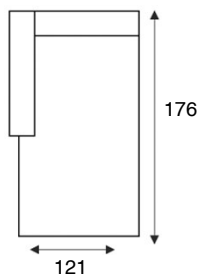

2 zits arm li/re verst.rug diepe zit

2 zits zonder arm verst. rug diepe zit

1 zits arm li/re

1 zits zonder arm

1 zits arm li/re diepe zit

1 zits zonder arm diepe zit

1 zits arm li/re verst. rug diepe zit

1 zits zonder arm verst. rug diepe zit

Longchair arm li/re

Hoek met eiland groot li/re

Hoek element

Hoek element diepe zit

Hoek element XL li/re

Tussenhocker

Tussenhocker diepe zit

Hocker 114x114