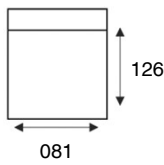

2 zits arm li/re verst.rug diepe zit

2 zits zonder arm verst. rug diepe zit

1 zits arm li/re

1 zits zonder arm

1 zits arm li/re diepe zit

1 zits zonder arm diepe zit

1 zits arm li/re verst. rug diepe zit

1 zits zonder arm verst. rug diepe zit

Longchair arm li/re

Hoek met eiland groot li/re

Hoek element

Hoek element diepe zit

Hoek element XL li/re

Tussenhocker

Tussenhocker diepe zit

Hocker 114x114