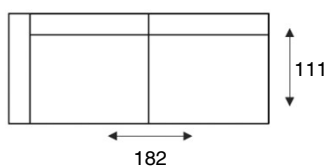

HOUSE OF DUTCHZ

MOOI WONEN DOOR VAKMANSCHAP

DUTCHZ 2600

COLLECTIE INFORMATIE

2 zits arm li/re

2 zits zonder arm

2 zits arm li/re diepe zit

2 zits zonder arm diepe zit

2 zits arm li/re verst.rug diepe zit

2 zits zonder arm verst. rug diepe zit

1 zits arm li/re

1 zits zonder arm

1 zits arm li/re diepe zit

1 zits zonder arm diepe zit

1 zits arm li/re verst. rug diepe zit

1 zits zonder arm verst. rug diepe zit