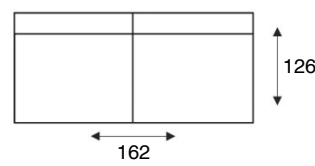

HOUSE OF DUTCHZ

MOOI WONEN DOOR VAKMANSCHAP

DUTCHZ 2600

COLLECTIE INFORMATIE

2 zits arm li/re

2 zits zonder arm

2 zits arm li/re diepe zit

2 zits zonder arm diepe zit

2 zits arm li/re verst.rug diepe zit

2 zits zonder arm verst. rug diepe zit

1 zits arm li/re

1 zits zonder arm

1 zits arm li/re diepe zit

1 zits zonder arm diepe zit

1 zits arm li/re verst. rug diepe zit

1 zits zonder arm verst. rug diepe zit