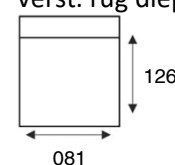

2 zits arm li/re verst.rug diepe zit

2 zits zonder arm verst. rug diepe zit

1 zits arm li/re

1 zits zonder arm

1 zits arm li/re diepe zit

1 zits zonder arm diepe zit

1 zits arm li/re verst. rug diepe zit

1 zits zonder arm verst. rug diepe zit

Longchair arm li/re

Hoek met eiland groot li/re

Hoek element

Hoek element diepe zit

Hoek element XL li/re

Tussenhocker

Tussenhocker diepe zit

Hocker 114x114