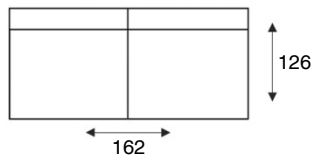

HOUSE OF DUTCHZ

MOOI WONEN DOOR VAKMANSCHAP

DUTCHZ 2600

COLLECTIE INFORMATIE

2 zits arm li/re

2 zits zonder arm

2 zits arm li/re diepe zit

2 zits zonder arm diepe zit

2 zits arm li/re verst.rug diepe zit

2 zits zonder arm verst. rug diepe zit

1 zits arm li/re

1 zits zonder arm

1 zits arm li/re diepe zit

1 zits zonder arm diepe zit

1 zits arm li/re verst. rug diepe zit

1 zits zonder arm verst. rug diepe zit