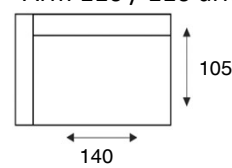

HOUSE OF DUTCHZ

MOOI WONEN DOOR VAKMANSCHAP

DUTCHZ 2700

COLLECTIE INFORMATIE

4 zitsbank
Arm 110 + 110 Arm

3 zitsbank
Arm 90 + 90 Arm

Loveseat XL
Arm 110 Arm

1,5 zits XL arm li/re
Arm 110 / 110 arm

1,5 zits XL z/arm
110

Loveseat
Arm 90 Arm

1,5 zits arm li/re
Arm 90 / 90 arm

1,5 zits z/arm
90

Hoek groot
Corner XL

Trapeze hoek
Mega corner

Trapeze element arm li/re
Arm mega corner / mega corner arm

Hocker
Footstool 105x90