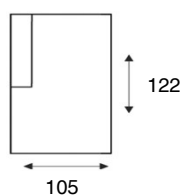

HOUSE OF DUTCHZ

MOOI WONEN DOOR VAKMANSCHAP

DUTCHZ 2700

COLLECTIE INFORMATIE

4 zitsbank
Arm 110 + 110 Arm

3 zitsbank
Arm 90 + 90 Arm

Loveseat XL
Arm 110 Arm

1,5 zits XL arm li/re
Arm 110 / 110 arm

1,5 zits XL z/arm
110

Loveseat
Arm 90 Arm

1,5 zits arm li/re
Arm 90 / 90 arm

1,5 zits z/arm
90

Hoek groot
Corner XL

Trapeze hoek
Mega corner

Trapeze element arm li/re
Arm mega corner / mega corner arm

Hocker
Footstool 105x90

1 zits met eiland li/re
Left openend /
openend right

Longchair XL arm li/re
Arm chaiselong XL /
chaiselong XL arm

Longchair arm li/re
Arm chaiselong /
chaiselong arm