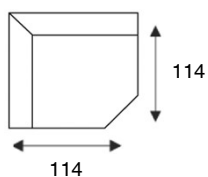

HOUSE OF DUTCHZ

MOOI WONEN DOOR VAKMANSCHAP

DUTCHZ 2700

COLLECTIE INFORMATIE

4 zitsbank
Arm 110 + 110 Arm

3 zitsbank
Arm 90 + 90 Arm

Loveseat XL
Arm 110 Arm

1,5 zits XL arm li/re
Arm 110 / 110 arm

1,5 zits XL z/arm
110

Loveseat
Arm 90 Arm

1,5 zits arm li/re
Arm 90 / 90 arm

1,5 zits z/arm
90

Hoek groot
Corner XL

Trapeze hoek
Mega corner

Trapeze element arm li/re
Arm mega corner / mega corner arm

Hocker
Footstool 105x90

1 zits met eiland li/re
Left openend /
openend right

Longchair XL arm li/re
Arm chaiselong XL /
chaiselong XL arm

Longchair arm li/re
Arm chaiselong /
chaiselong arm