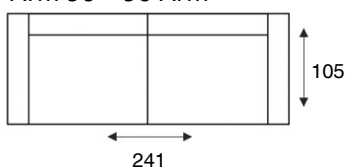

HOUSE OF DUTCHZ

MOOI WONEN DOOR VAKMANSCHAP

DUTCHZ 2700

COLLECTIE INFORMATIE

4 zitsbank
Arm 110 + 110 Arm

3 zitsbank
Arm 90 + 90 Arm

Loveseat XL
Arm 110 Arm

1,5 zits XL arm li/re
Arm 110 / 110 arm

1,5 zits XL z/arm
110

Loveseat
Arm 90 Arm

1,5 zits arm li/re
Arm 90 / 90 arm

1,5 zits z/arm
90

Hoek groot
Corner XL

Trapeze hoek
Mega corner

Trapeze element arm li/re
Arm mega corner / mega corner arm

Hocker
Footstool 105x90

1 zits met eiland li/re
Left openend /
openend right

Longchair XL arm li/re
Arm chaiselong XL /
chaiselong XL arm

Longchair arm li/re
Arm chaiselong /
chaiselong arm