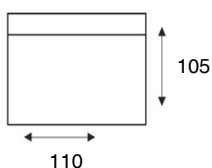

HOUSE OF DUTCHZ

MOOI WONEN DOOR VAKMANSCHAP

DUTCHZ 2700

COLLECTIE INFORMATIE

4 zitsbank
Arm 110 + 110 Arm

3 zitsbank
Arm 90 + 90 Arm

Loveseat XL
Arm 110 Arm

1,5 zits XL arm li/re
Arm 110 / 110 arm

1,5 zits XL z/arm
110

Loveseat
Arm 90 Arm

1,5 zits arm li/re
Arm 90 / 90 arm

1,5 zits z/arm
90

Hoek groot
Corner XL

Trapeze hoek
Mega corner

Trapeze element arm li/re
Arm mega corner / mega corner arm

Hocker
Footstool 105x90