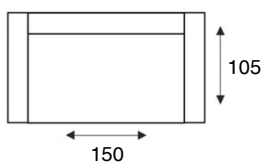

HOUSE OF DUTCHZ

MOOI WONEN DOOR VAKMANSCHAP

DUTCHZ 2700

COLLECTIE INFORMATIE

4 zitsbank
Arm 110 + 110 Arm

3 zitsbank
Arm 90 + 90 Arm

Loveseat XL
Arm 110 Arm

1,5 zits XL arm li/re
Arm 110 / 110 arm

1,5 zits XL z/arm
110

Loveseat
Arm 90 Arm

1,5 zits arm li/re
Arm 90 / 90 arm

1,5 zits z/arm
90

Hoek groot
Corner XL

Trapeze hoek
Mega corner

Trapeze element arm li/re
Arm mega corner / mega corner arm

Hocker
Footstool 105x90