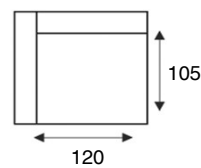

HOUSE OF DUTCHZ

MOOI WONEN DOOR VAKMANSCHAP

DUTCHZ 2700

COLLECTIE INFORMATIE

4 zitsbank
Arm 110 + 110 Arm

3 zitsbank
Arm 90 + 90 Arm

Loveseat XL
Arm 110 Arm

1,5 zits XL arm li/re
Arm 110 / 110 arm

1,5 zits XL z/arm
110

Loveseat
Arm 90 Arm

1,5 zits arm li/re
Arm 90 / 90 arm

1,5 zits z/arm
90

Hoek groot
Corner XL

Trapeze hoek
Mega corner

Trapeze element arm li/re
Arm mega corner / mega corner arm

Hocker
Footstool 105x90