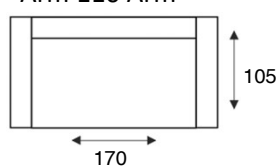

HOUSE OF DUTCHZ

MOOI WONEN DOOR VAKMANSCHAP

DUTCHZ 2700

COLLECTIE INFORMATIE

4 zitsbank
Arm 110 + 110 Arm

3 zitsbank
Arm 90 + 90 Arm

Loveseat XL
Arm 110 Arm

1,5 zits XL arm li/re
Arm 110 / 110 arm

1,5 zits XL z/arm
110

Loveseat
Arm 90 Arm

1,5 zits arm li/re
Arm 90 / 90 arm

1,5 zits z/arm
90

Hoek groot
Corner XL

Trapeze hoek
Mega corner

Trapeze element arm li/re
Arm mega corner / mega corner arm

Hocker
Footstool 105x90

1 zits met eiland li/re
Left openend /
openend right

Longchair XL arm li/re
Arm chaiselong XL /
chaiselong XL arm

Longchair arm li/re
Arm chaiselong /
chaiselong arm