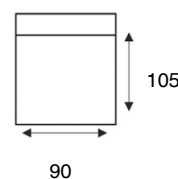

HOUSE OF DUTCHZ

MOOI WONEN DOOR VAKMANSCHAP

DUTCHZ 2700

COLLECTIE INFORMATIE

4 zitsbank
Arm 110 + 110 Arm

3 zitsbank
Arm 90 + 90 Arm

Loveseat XL
Arm 110 Arm

1,5 zits XL arm li/re
Arm 110 / 110 arm

1,5 zits XL z/arm
110

Loveseat
Arm 90 Arm

1,5 zits arm li/re
Arm 90 / 90 arm

1,5 zits z/arm
90

Hoek groot
Corner XL

Trapeze hoek
Mega corner

Trapeze element arm li/re
Arm mega corner / mega corner arm

Hocker
Footstool 105x90

1 zits met eiland li/re
Left openend /
openend right

Longchair XL arm li/re
Arm chaiselong XL /
chaiselong XL arm

Longchair arm li/re
Arm chaiselong /
chaiselong arm