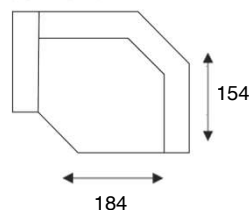

HOUSE OF DUTCHZ

MOOI WONEN DOOR VAKMANSCHAP

DUTCHZ 2700

COLLECTIE INFORMATIE

4 zitsbank
Arm 110 + 110 Arm

3 zitsbank
Arm 90 + 90 Arm

Loveseat XL
Arm 110 Arm

1,5 zits XL arm li/re
Arm 110 / 110 arm

1,5 zits XL z/arm
110

Loveseat
Arm 90 Arm

1,5 zits arm li/re
Arm 90 / 90 arm

1,5 zits z/arm
90

Hoek groot
Corner XL

Trapeze hoek
Mega corner

Trapeze element arm li/re
Arm mega corner / mega corner arm

Hocker
Footstool 105x90

1 zits met eiland li/re
Left openend /
openend right

Longchair XL arm li/re
Arm chaiselong XL /
chaiselong XL arm

Longchair arm li/re
Arm chaiselong /
chaiselong arm