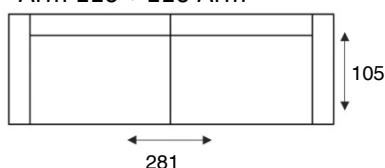

HOUSE OF DUTCHZ

MOOI WONEN DOOR VAKMANSCHAP

DUTCHZ 2700

COLLECTIE INFORMATIE

4 zitsbank
Arm 110 + 110 Arm

3 zitsbank
Arm 90 + 90 Arm

Loveseat XL
Arm 110 Arm

1,5 zits XL arm li/re
Arm 110 / 110 arm

1,5 zits XL z/arm
110

Loveseat
Arm 90 Arm

1,5 zits arm li/re
Arm 90 / 90 arm

1,5 zits z/arm
90

Hoek groot
Corner XL

Trapeze hoek
Mega corner

Trapeze element arm li/re
Arm mega corner / mega corner arm

Hocker
Footstool 105x90

1 zits met eiland li/re
Left openend /
openend right

Longchair XL arm li/re
Arm chaiselong XL /
chaiselong XL arm

Longchair arm li/re
Arm chaiselong /
chaiselong arm