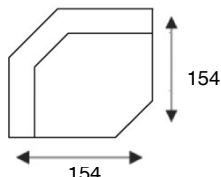

HOUSE OF DUTCHZ

MOOI WONEN DOOR VAKMANSCHAP

DUTCHZ 2700

COLLECTIE INFORMATIE

4 zitsbank
Arm 110 + 110 Arm

3 zitsbank
Arm 90 + 90 Arm

Loveseat XL
Arm 110 Arm

1,5 zits XL arm li/re
Arm 110 / 110 arm

1,5 zits XL z/arm
110

Loveseat
Arm 90 Arm

1,5 zits arm li/re
Arm 90 / 90 arm

1,5 zits z/arm
90

Hoek groot
Corner XL

Trapeze hoek
Mega corner

Trapeze element arm li/re
Arm mega corner / mega corner arm

Hocker
Footstool 105x90

1 zits met eiland li/re
Left openend /
openend right

Longchair XL arm li/re
Arm chaiselong XL /
chaiselong XL arm

Longchair arm li/re
Arm chaiselong /
chaiselong arm