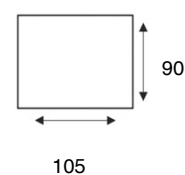

HOUSE OF DUTCHZ

MOOI WONEN DOOR VAKMANSCHAP

DUTCHZ 2700

COLLECTIE INFORMATIE

4 zitsbank
Arm 110 + 110 Arm

3 zitsbank
Arm 90 + 90 Arm

Loveseat XL
Arm 110 Arm

1,5 zits XL arm li/re
Arm 110 / 110 arm

1,5 zits XL z/arm
110

Loveseat
Arm 90 Arm

1,5 zits arm li/re
Arm 90 / 90 arm

1,5 zits z/arm
90

Hoek groot
Corner XL

Trapeze hoek
Mega corner

Trapeze element arm li/re
Arm mega corner / mega corner arm

Hocker
Footstool 105x90

1 zits met eiland li/re
Left openend /
openend right

Longchair XL arm li/re
Arm chaiselong XL /
chaiselong XL arm

Longchair arm li/re
Arm chaiselong /
chaiselong arm