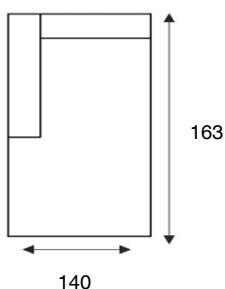

HOUSE OF DUTCHZ

MOOI WONEN DOOR VAKMANSCHAP

DUTCHZ 2700

COLLECTIE INFORMATIE

4 zitsbank
Arm 110 + 110 Arm

3 zitsbank
Arm 90 + 90 Arm

Loveseat XL
Arm 110 Arm

1,5 zits XL arm li/re
Arm 110 / 110 arm

1,5 zits XL z/arm
110

Loveseat
Arm 90 Arm

1,5 zits arm li/re
Arm 90 / 90 arm

1,5 zits z/arm
90

Hoek groot
Corner XL

Trapeze hoek
Mega corner

Trapeze element arm li/re
Arm mega corner / mega corner arm

Hocker
Footstool 105x90

1 zits met eiland li/re
Left openend /
openend right

Longchair XL arm li/re
Arm chaiselong XL /
chaiselong XL arm

Longchair arm li/re
Arm chaiselong /
chaiselong arm