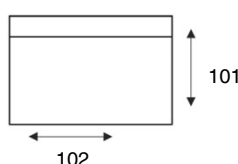

HOUSE OF DUTCHZ

MOOI WONEN DOOR VAKMANSCHAP

DUTCHZ 3001

COLLECTIE INFORMATIE

4 zitsbank
4

3 zitsbank
3

2,5 zits arm li / re
MOD A2,5 / 2,5A

2 zits arm li / re
MOD A2 / 2A

Loveseat
Loveseat

1,5 zits arm li / re
MOD A1,5 / 1,5A

1,5 zits z/armen
MOD 1,5

Hocker 120x88
Footstool R3

Hocker 140x88
Footstool R4

Hoekelement
MOD C

Longchair arm li / re
MOD DIV left / right

Hoek met eiland li / re
MOD DIV L1E / E1L

1 zits met eiland li / re
MOD L1 / 1L

Longchair + 2 zits
4 DIV left / right

Hoek met eiland + 2,5 zits
OPEN END left / right