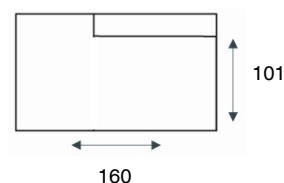

Loveseat
Loveseat

1,5 zits arm li / re
MOD A1,5 / 1,5A

1,5 zits z/armen
MOD 1,5

Hocker 120x88
Footstool R3

Hocker 140x88
Footstool R4

Hoekelement
MOD C

Longchair arm li / re
MOD DIV left / right

Hoek met eiland li / re
MOD DIV L1E / E1L

1 zits met eiland li / re
MOD L1 / 1L

Longchair + 2 zits
4 DIV left / right

Hoek met eiland + 2,5 zits
OPEN END left / right