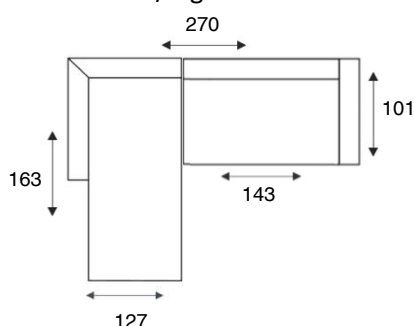

Loveseat
Loveseat

1,5 zits arm li / re
MOD A1,5 / 1,5A

1,5 zits z/armen
MOD 1,5

Hocker 120x88
Footstool R3

Hocker 140x88
Footstool R4

Hoekelement
MOD C

Longchair arm li / re
MOD DIV left / right

Hoek met eiland li / re
MOD DIV L1E / E1L

1 zits met eiland li / re
MOD L1 / 1L

Longchair + 2 zits
4 DIV left / right

Hoek met eiland + 2,5 zits
OPEN END left / right