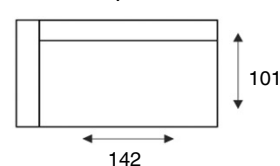

HOUSE OF DUTCHZ

MOOI WONEN DOOR VAKMANSCHAP

DUTCHZ 3001

COLLECTIE INFORMATIE

4 zitsbank
4

3 zitsbank
3

2,5 zits arm li / re
MOD A2,5 / 2,5A

2 zits arm li / re
MOD A2 / 2A

Loveseat
Loveseat

1,5 zits arm li / re
MOD A1,5 / 1,5A

1,5 zits z/armen
MOD 1,5

Hocker 120x88
Footstool R3

Hocker 140x88
Footstool R4

Hoekelement
MOD C

Longchair arm li / re
MOD DIV left / right

Hoek met eiland li / re
MOD DIV L1E / E1L

1 zits met eiland li / re
MOD L1 / 1L

Longchair + 2 zits
4 DIV left / right

Hoek met eiland + 2,5 zits
OPEN END left / right