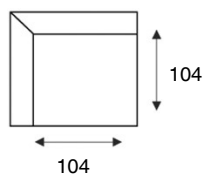

Loveseat
Loveseat

1,5 zits arm li / re
MOD A1,5 / 1,5A

1,5 zits z/armen
MOD 1,5

Hocker 120x88
Footstool R3

Hocker 140x88
Footstool R4

Hoekelement
MOD C

Longchair arm li / re
MOD DIV left / right

Hoek met eiland li / re
MOD DIV L1E / E1L

1 zits met eiland li / re
MOD L1 / 1L

Longchair + 2 zits
4 DIV left / right

Hoek met eiland + 2,5 zits
OPEN END left / right