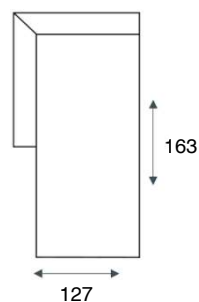

Loveseat
Loveseat

1,5 zits arm li / re
MOD A1,5 / 1,5A

1,5 zits z/armen
MOD 1,5

Hocker 120x88
Footstool R3

Hocker 140x88
Footstool R4

Hoekelement
MOD C

Longchair arm li / re
MOD DIV left / right

Hoek met eiland li / re
MOD DIV L1E / E1L

1 zits met eiland li / re
MOD L1 / 1L

Longchair + 2 zits
4 DIV left / right

Hoek met eiland + 2,5 zits
OPEN END left / right