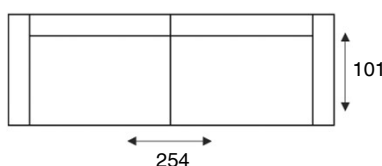

HOUSE OF DUTCHZ

MOOI WONEN DOOR VAKMANSCHAP

DUTCHZ 3001

COLLECTIE INFORMATIE

4 zitsbank
4

3 zitsbank
3

2,5 zits arm li / re
MOD A2,5 / 2,5A

2 zits arm li / re
MOD A2 / 2A

Loveseat
Loveseat

1,5 zits arm li / re
MOD A1,5 / 1,5A

1,5 zits z/armen
MOD 1,5

Hocker 120x88
Footstool R3

Hocker 140x88
Footstool R4

Hoekelement
MOD C

Longchair arm li / re
MOD DIV left / right

Hoek met eiland li / re
MOD DIV L1E / E1L

1 zits met eiland li / re
MOD L1 / 1L

Longchair + 2 zits
4 DIV left / right

Hoek met eiland + 2,5 zits
OPEN END left / right