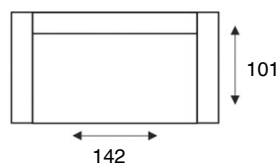

HOUSE OF DUTCHZ

MOOI WONEN DOOR VAKMANSCHAP

DUTCHZ 3001

COLLECTIE INFORMATIE

4 zitsbank
4

3 zitsbank
3

2,5 zits arm li / re
MOD A2,5 / 2,5A

2 zits arm li / re
MOD A2 / 2A

Loveseat
Loveseat

1,5 zits arm li / re
MOD A1,5 / 1,5A

1,5 zits z/armen
MOD 1,5

Hocker 120x88
Footstool R3

Hocker 140x88
Footstool R4

Hoekelement
MOD C

Longchair arm li / re
MOD DIV left / right

Hoek met eiland li / re
MOD DIV L1E / E1L

1 zits met eiland li / re
MOD L1 / 1L

Longchair + 2 zits
4 DIV left / right

Hoek met eiland + 2,5 zits
OPEN END left / right