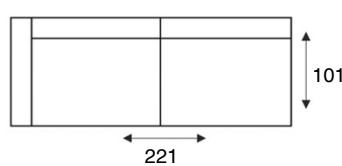

HOUSE OF DUTCHZ

MOOI WONEN DOOR VAKMANSCHAP

DUTCHZ 3001

COLLECTIE INFORMATIE

4 zitsbank
4

3 zitsbank
3

2,5 zits arm li / re
MOD A2,5 / 2,5A

2 zits arm li / re
MOD A2 / 2A

Loveseat
Loveseat

1,5 zits arm li / re
MOD A1,5 / 1,5A

1,5 zits z/armen
MOD 1,5

Hocker 120x88
Footstool R3

Hocker 140x88
Footstool R4

Hoekelement
MOD C

Longchair arm li / re
MOD DIV left / right

Hoek met eiland li / re
MOD DIV L1E / E1L

1 zits met eiland li / re
MOD L1 / 1L

Longchair + 2 zits
4 DIV left / right

Hoek met eiland + 2,5 zits
OPEN END left / right