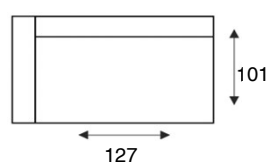

HOUSE OF DUTCHZ

MOOI WONEN DOOR VAKMANSCHAP

DUTCHZ 3001

COLLECTIE INFORMATIE

4 zitsbank
4

3 zitsbank
3

2,5 zits arm li / re
MOD A2,5 / 2,5A

2 zits arm li / re
MOD A2 / 2A

Loveseat
Loveseat

1,5 zits arm li / re
MOD A1,5 / 1,5A

1,5 zits z/armen
MOD 1,5

Hocker 120x88
Footstool R3

Hocker 140x88
Footstool R4

Hoekelement
MOD C

Longchair arm li / re
MOD DIV left / right

Hoek met eiland li / re
MOD DIV L1E / E1L

1 zits met eiland li / re
MOD L1 / 1L

Longchair + 2 zits
4 DIV left / right

Hoek met eiland + 2,5 zits
OPEN END left / right