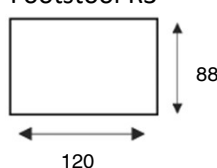

Loveseat
Loveseat

1,5 zits arm li / re
MOD A1,5 / 1,5A

1,5 zits z/armen
MOD 1,5

Hocker 120x88
Footstool R3

Hocker 140x88
Footstool R4

Hoekelement
MOD C

Longchair arm li / re
MOD DIV left / right

Hoek met eiland li / re
MOD DIV L1E / E1L

1 zits met eiland li / re
MOD L1 / 1L

Longchair + 2 zits
4 DIV left / right

Hoek met eiland + 2,5 zits
OPEN END left / right