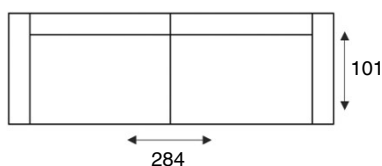

HOUSE OF DUTCHZ

MOOI WONEN DOOR VAKMANSCHAP

DUTCHZ 3001

COLLECTIE INFORMATIE

4 zitsbank
4

3 zitsbank
3

2,5 zits arm li / re
MOD A2,5 / 2,5A

2 zits arm li / re
MOD A2 / 2A

Loveseat
Loveseat

1,5 zits arm li / re
MOD A1,5 / 1,5A

1,5 zits z/armen
MOD 1,5

Hocker 120x88
Footstool R3

Hocker 140x88
Footstool R4

Hoekelement
MOD C

Longchair arm li / re
MOD DIV left / right

Hoek met eiland li / re
MOD DIV L1E / E1L

1 zits met eiland li / re
MOD L1 / 1L

Longchair + 2 zits
4 DIV left / right

Hoek met eiland + 2,5 zits
OPEN END left / right