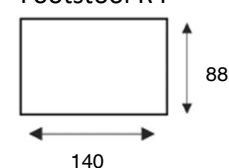

Loveseat
Loveseat

1,5 zits arm li / re
MOD A1,5 / 1,5A

1,5 zits z/armen
MOD 1,5

Hocker 120x88
Footstool R3

Hocker 140x88
Footstool R4

Hoekelement
MOD C

Longchair arm li / re
MOD DIV left / right

Hoek met eiland li / re
MOD DIV L1E / E1L

1 zits met eiland li / re
MOD L1 / 1L

Longchair + 2 zits
4 DIV left / right

Hoek met eiland + 2,5 zits
OPEN END left / right