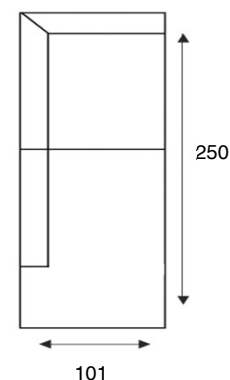

Loveseat
Loveseat

1,5 zits arm li / re
MOD A1,5 / 1,5A

1,5 zits z/armen
MOD 1,5

Hocker 120x88
Footstool R3

Hocker 140x88
Footstool R4

Hoekelement
MOD C

Longchair arm li / re
MOD DIV left / right

Hoek met eiland li / re
MOD DIV L1E / E1L

1 zits met eiland li / re
MOD L1 / 1L

Longchair + 2 zits
4 DIV left / right

Hoek met eiland + 2,5 zits
OPEN END left / right